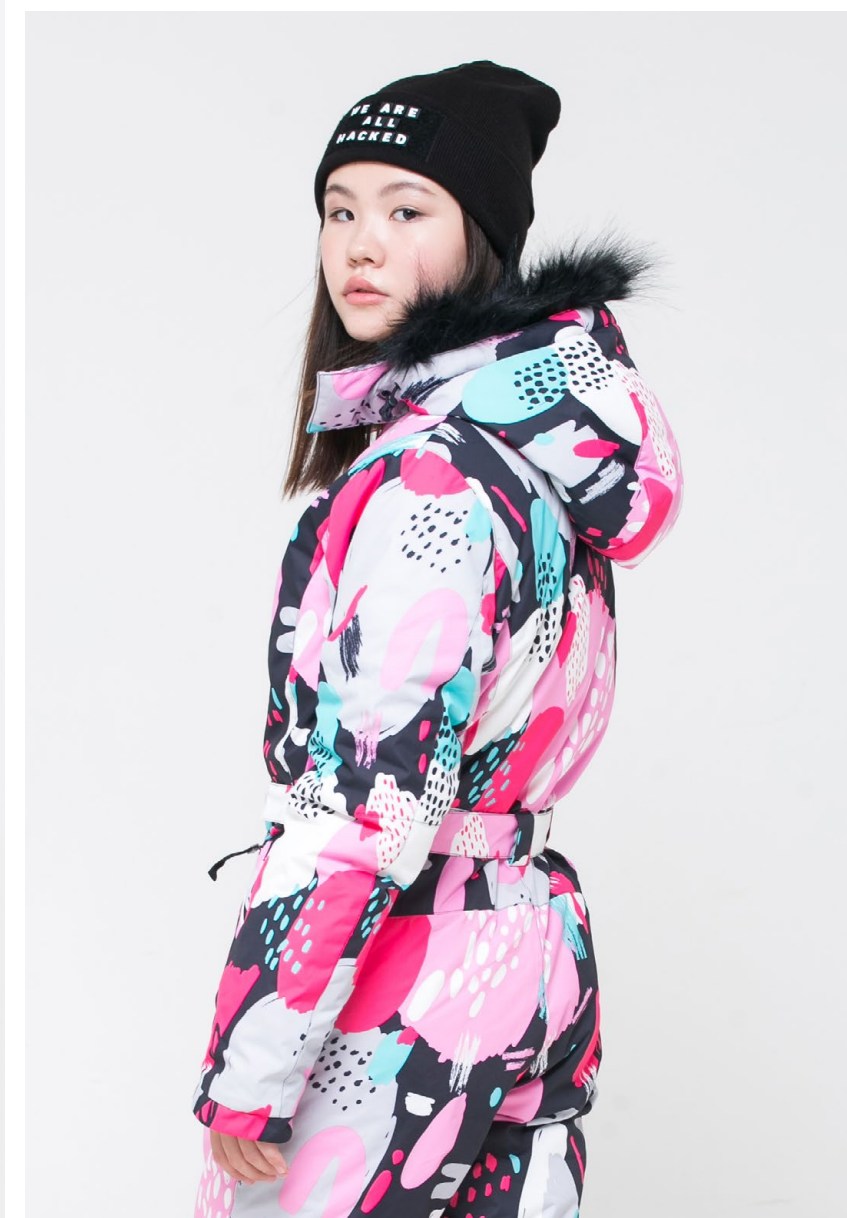

ВКБ 60043/н/1 ГР

Комбинезон

Ткань верха:

80% полиэстер, 20% полиуретан,
с покрытием TEFLON

Утеплитель:

Fellex®: 100% полиэстер,
250 г/м²

Подклад:

Tricot, 100% полиэстер

140-146	146-152	152-158	158-164	164-170